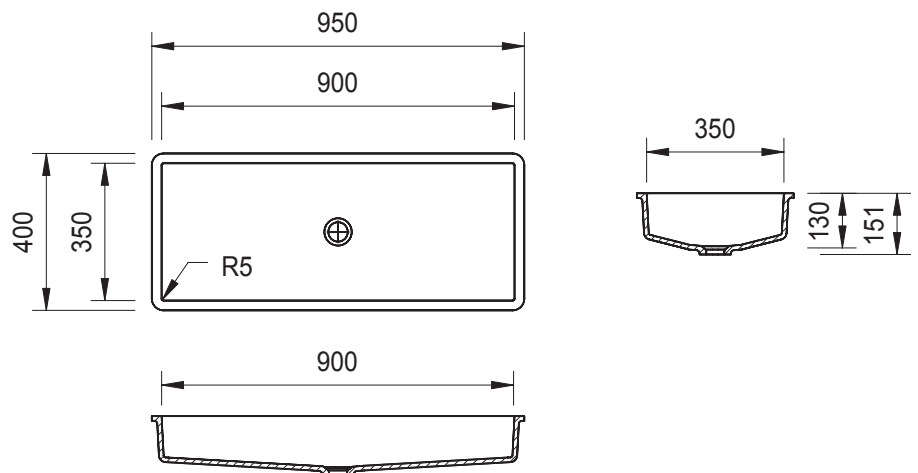

### TECHNISCHE DATEN

Materialstärke:	12 mm
Innenmaß:	350 x 900 mm Tiefe 130 mm
Ausführung:	ohne Überlauf
Montage:	zum Einbau in Varicor®-Tafel
Dekore:	lieferbar in allen für Formteile geeigneten Farben aus dem <a href="#">Varicor®-Farbsortiment</a>

- Homogenes, voll durchgefärbtes , porenloses Material
- In einem Stück gegossen
- Entspricht den Vorgaben der CE-Kennzeichnung nach DIN EN 14688
- Toleranzen  $\pm 1,5$  mm

Weitere Informationen finden Sie unter: [www.mineralwerkstoff.de](http://www.mineralwerkstoff.de)