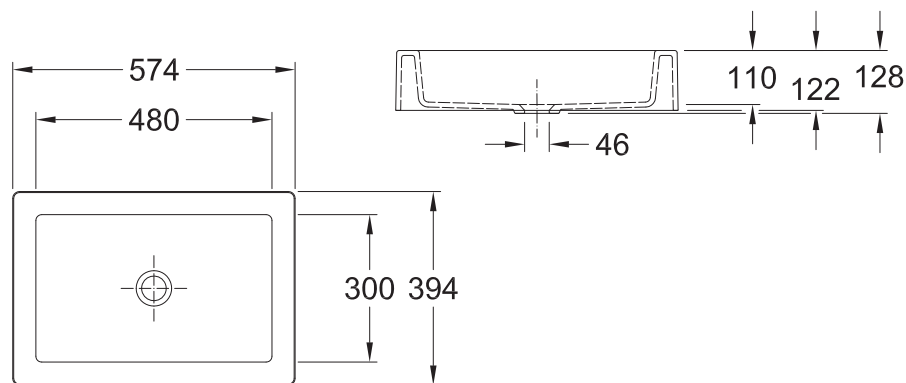


**TECHNISCHE DATEN**

Materialstärke:	12 mm
Innenmaß:	480 x 300 mm
Aussenmaß:	574 x 394 mm
Ausführung:	ohne Überlauf
Montage:	zum Aufsatz auf Varicor®-Tafel oder bauseitige Arbeitsplatte
Dekore:	lieferbar in allen für Formteile geeigneten Farben aus dem Varicor®-Farbsortiment

- Homogenes, voll durchgefärbtes , porenloses Material
- In einem Stück gegossen
- Entspricht den Vorgaben der CE-Kennzeichnung nach DIN EN 14688
- Toleranzen $\pm 1,5$ mm