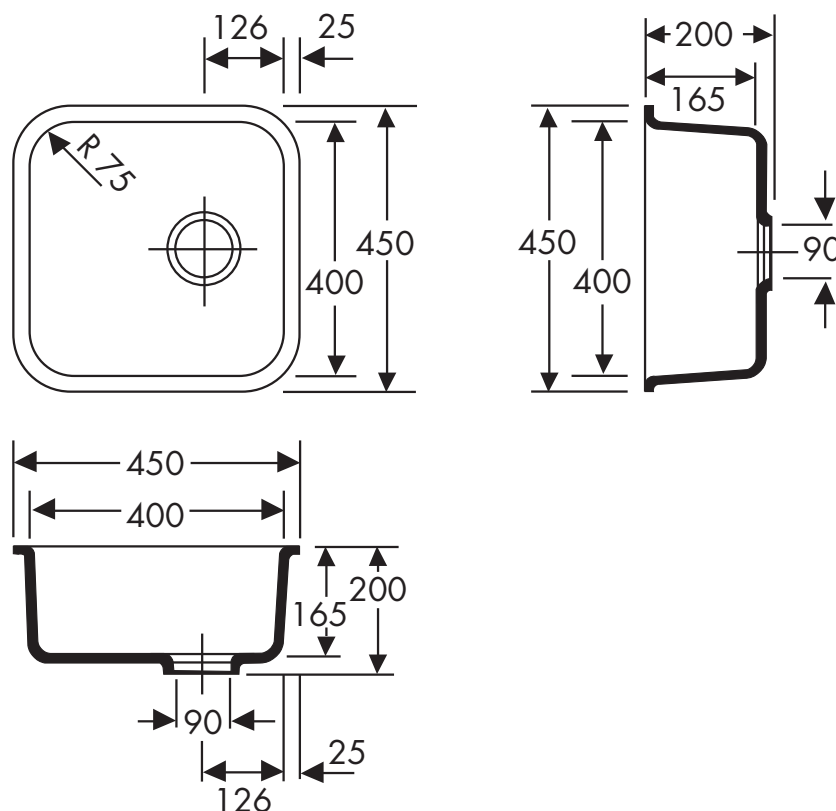

**TECHNISCHE DATEN**

Materialstärke:	12 mm
Innenmaß:	400 x 400 mm
Ausführung:	ohne Überlauf
Montage:	zum Einbau in Varicor®-Tafel
Dekore:	lieferbar in allen für Formteile geeigneten Farben aus dem <a href="#">Varicor®-Farbsortiment</a>

- Homogenes, voll durchgefärbtes , porenloses Material
- In einem Stück gegossen
- Entspricht den Vorgaben der CE-Kennzeichnung nach DIN EN 14688
- Toleranzen  $\pm 1,5$  mm