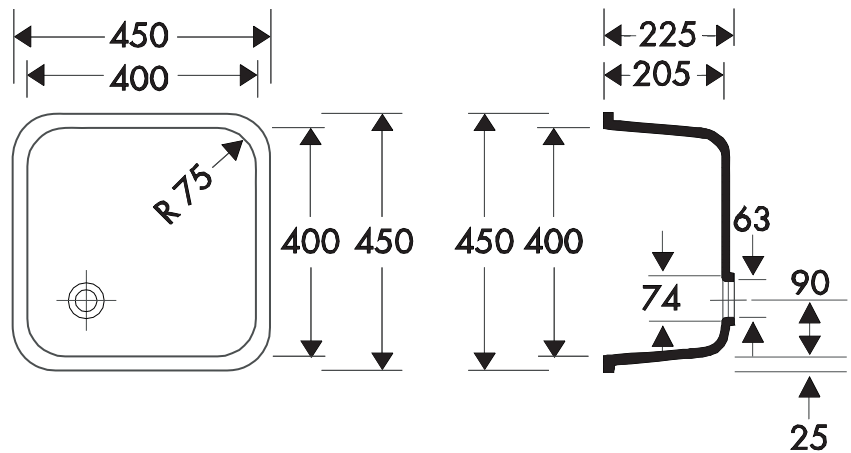

TECHNISCHE DATEN

Materialstärke:	12 mm
Innenmaß:	400 x 400 mm, Tiefe 205 mm
Ausführung:	ohne Überlauf
Montage:	zum Einbau in Varicor®-Tafel
Dekore:	lieferbar in allen für Formteile geeigneten Farben aus dem Varicor®-Farbsortiment

- Homogenes, voll durchgefärbtes , porenloses Material
- In einem Stück gegossen
- Entspricht den Vorgaben der CE-Kennzeichnung nach DIN EN 14688
- Toleranzen $\pm 1,5$ mm