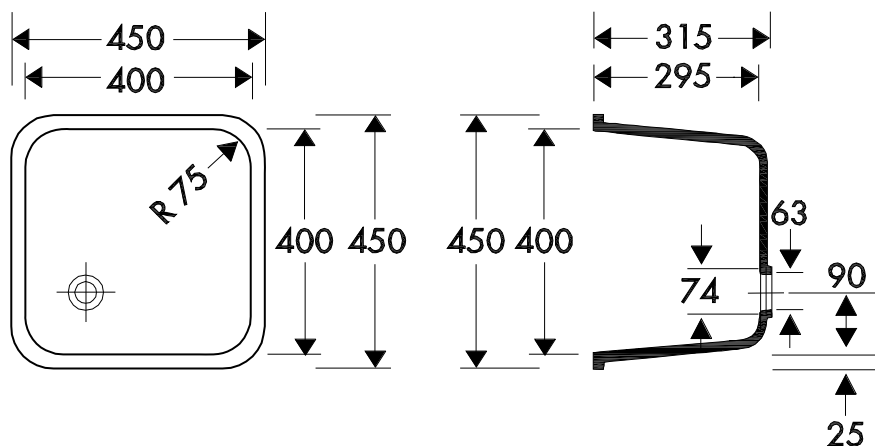

## TECHNISCHE DATEN

Materialstärke:	12 mm
Innenmaß:	400 x 400 mm, Tiefe 295 mm
Ausführung:	ohne Überlauf
Montage:	zum Einbau in Varicor®-Tafel
Dekore:	lieferbar in allen für Formteile geeigneten Farben aus dem <a href="#">Varicor®-Farbsortiment</a>

- Homogenes, voll durchgefärbtes , porenloses Material
- In einem Stück gegossen
- Entspricht den Vorgaben der CE-Kennzeichnung nach DIN EN 14688
- Toleranzen  $\pm 1,5$  mm