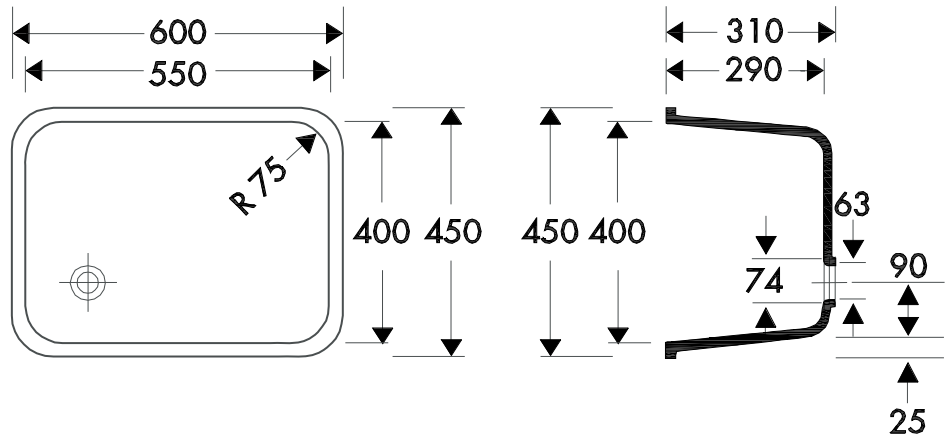

TECHNISCHE DATEN

Materialstärke:	12 mm
Innenmaß:	550 x 400 mm, Tiefe 290 mm
Ausführung:	ohne Überlauf
Montage:	zum Einbau in Varicor®-Tafel
Dekore:	lieferbar in allen für Formteile geeigneten Farben aus dem Varicor®-Farbsortiment

- Homogenes, voll durchgefärbtes , porenloses Material
- In einem Stück gegossen
- Entspricht den Vorgaben der CE-Kennzeichnung nach DIN EN 14688
- Toleranzen $\pm 1,5$ mm