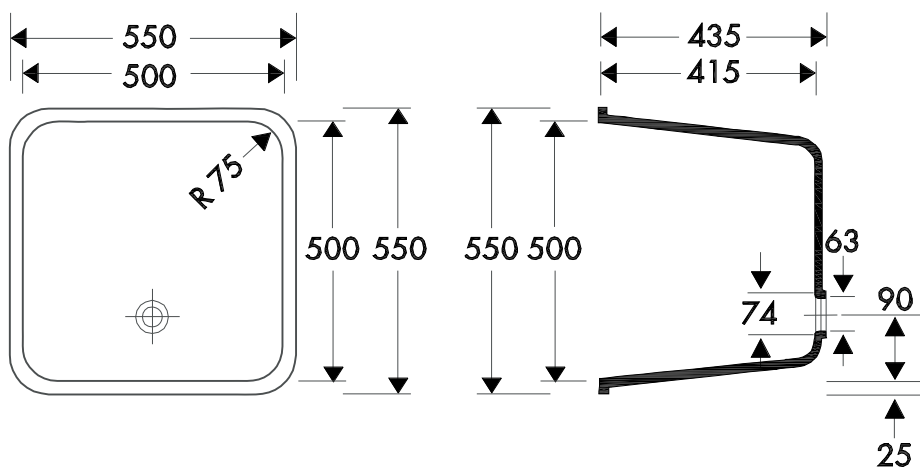

TECHNISCHE DATEN

Materialstärke:	12 mm
Innenmaß:	500 x 500 mm, Tiefe 415 mm
Ausführung:	ohne Überlauf
Montage:	zum Einbau in Varicor®-Tafel
Dekore:	lieferbar in allen für Formteile geeigneten Farben aus dem Varicor®-Farbsortiment

- Homogenes, voll durchgefärbtes , porenloses Material
- In einem Stück gegossen
- Entspricht den Vorgaben der CE-Kennzeichnung nach DIN EN 14688
- Toleranzen $\pm 1,5$ mm