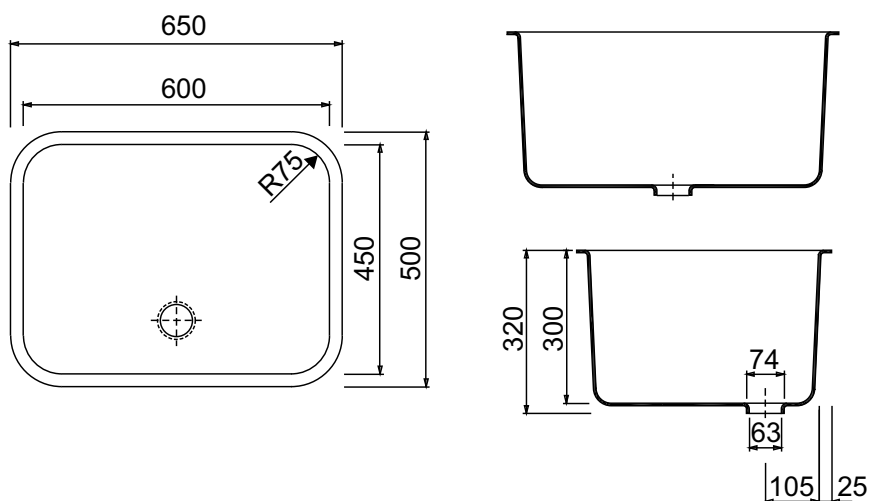

TECHNISCHE DATEN

Materialstärke:	12 mm
Innenmaß:	600 x 450 mm
Ausführung:	ohne Überlauf
Montage:	zum Einbau in Varicor®-Tafel
Dekore:	lieferbar in allen für Formteile geeigneten Farben aus dem Varicor®-Farbsortiment

- Homogenes, voll durchgefärbtes , porenloses Material
- In einem Stück gegossen
- Entspricht den Vorgaben der CE-Kennzeichnung nach DIN EN 14688
- Toleranzen $\pm 1,5$ mm