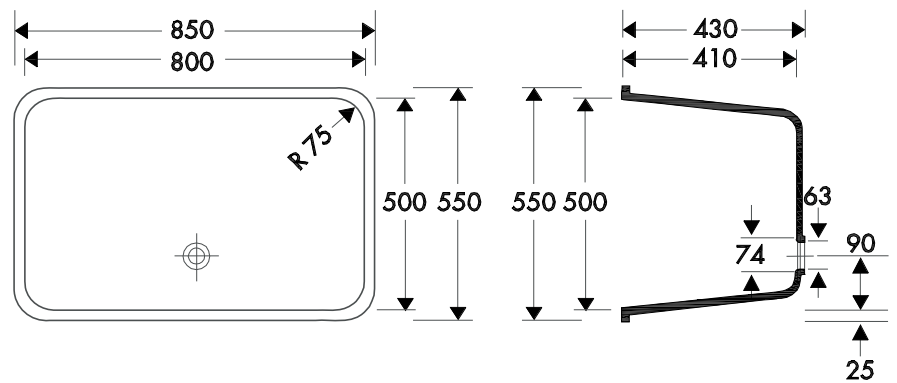

TECHNISCHE DATEN

Materialstärke:	12 mm
Innenmaß:	800 x 500 mm, Tiefe 410 mm
Ausführung:	ohne Überlauf
Montage:	zum Einbau in Varicor®-Tafel
Dekore:	lieferbar in allen für Formteile geeigneten Farben aus dem Varicor®-Farbsortiment

- Homogenes, voll durchgefärbtes , porenloses Material
- In einem Stück gegossen
- Entspricht den Vorgaben der CE-Kennzeichnung nach DIN EN 14688
- Toleranzen $\pm 1,5$ mm