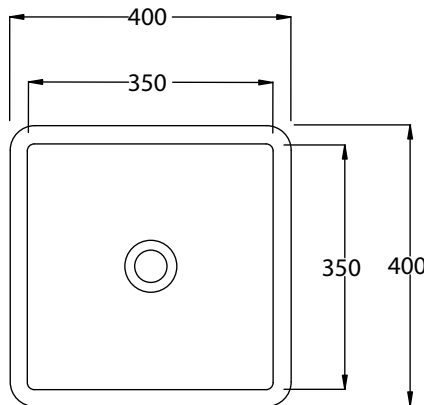

TECHNISCHE DATEN

Materialstärke:	12 mm
Innenmaß:	350 x 350 mm
Aussenmaß:	400 x 400 mm
Ausführung:	Ohne Hahnloch, ohne Überlauf
Montage:	zum Einbau in Varicor®-Tafel
Dekore:	lieferbar in allen für Formteile geeigneten Farben aus dem Varicor®-Farbsortiment

- Homogenes, voll durchgefärbtes , porenloses Material
 - In einem Stück gegossen
 - Entspricht den Vorgaben der CE-Kennzeichnung nach DIN EN 14688
- Toleranzen $\pm 1,5$ mm