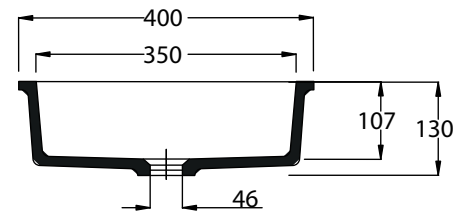

TECHNISCHE DATEN

Materialstärke:	12 mm
Innenmaß:	350 x 350 mm
Aussenmaß:	400 x 400 mm
Ausführung:	Ohne Hahnloch, ohne Überlauf
Montage:	zum Einbau in Varicor®-Tafel
Dekore:	lieferbar in allen für Formteile geeigneten Farben aus dem Varicor®-Farbsortiment

- Homogenes, voll durchgefärbtes , porenloses Material
 - In einem Stück gegossen
 - Entspricht den Vorgaben der CE-Kennzeichnung nach DIN EN 14688
- Toleranzen $\pm 1,5$ mm