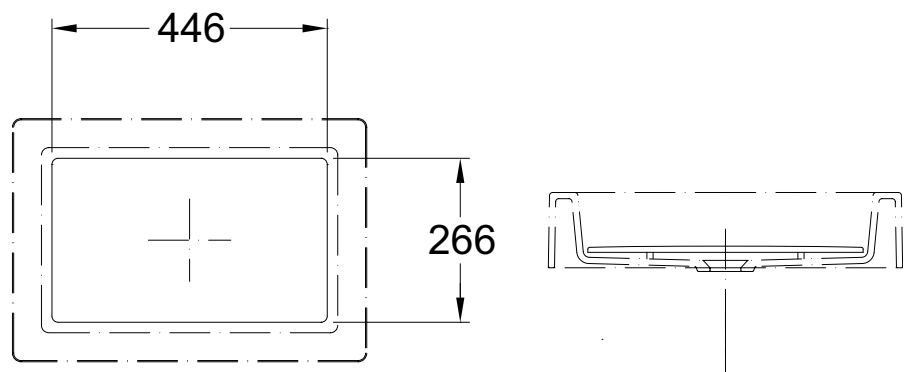

TECHNISCHE DATEN

Materialstärke:	12 mm
Innenmaß:	480 x 300 mm
Ausführung:	ohne Überlauf mit zusätzlicher grosser Abdeckplatte ADP48 (446x266 mm)
Montage:	zum Unterbau unter Varicor®-Tafel
Dekore:	lieferbar in allen für Formteile geeigneten Farben aus dem Varicor®-Farbsortiment

- Homogenes, voll durchgefärbtes , porenloses Material
- In einem Stück gegossen
- Entspricht den Vorgaben der CE-Kennzeichnung nach DIN EN 14688
- Toleranzen $\pm 1,5$ mm