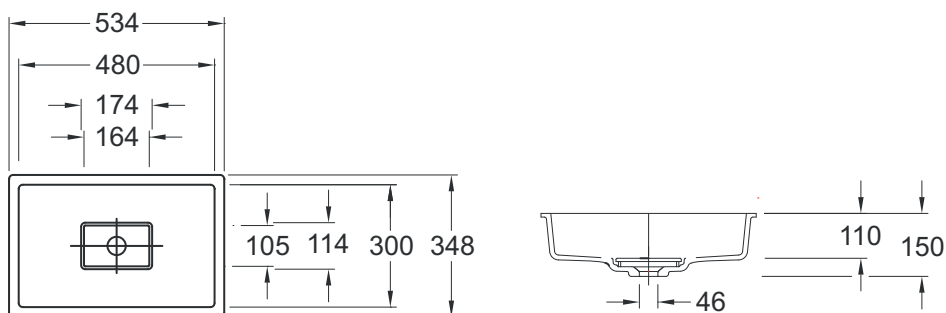

TECHNISCHE DATEN

Materialstärke:	12 mm
Innenmaß:	480 x 300 mm
Ausführung:	ohne Überlauf mit tiefergelegtem Ablauf und kleiner Abdeckplatte 164x105 mm
Montage:	zum Unterbau unter Varicor®-Tafel
Dekore:	lieferbar in allen für Formteile geeigneten Farben aus dem Varicor®-Farbsortiment

- Homogenes, voll durchgefärbtes , porenloses Material
- In einem Stück gegossen
- Entspricht den Vorgaben der CE-Kennzeichnung nach DIN EN 14688
- Toleranzen $\pm 1,5$ mm