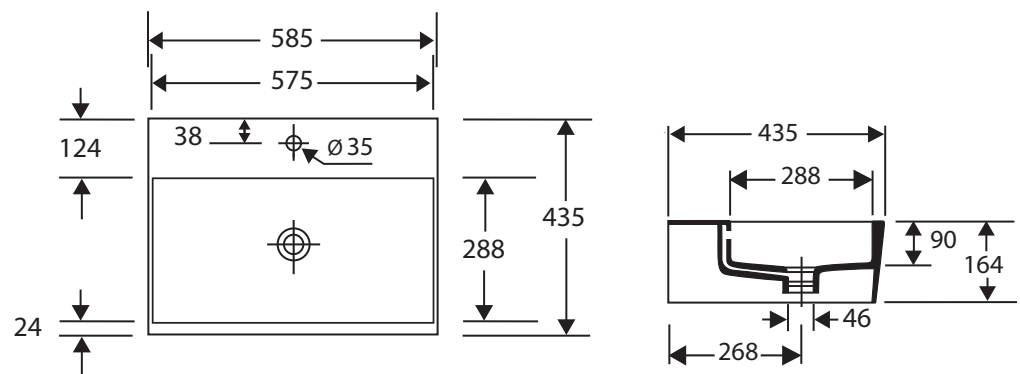

## Technische Daten

Aufsatz-Waschtisch aus polymer-gebundenem Mineral-Massivwerkstoff VARICOR, homogenes, voll durchgefärbtes, porenloses Material, ohne Oberflächenversiegelung, reparabel, CE-zertifiziert<sup>3</sup> und antibakteriell<sup>2</sup>, beständig gegenüber allen gebräuchlichen Chemikalien und Desinfektionsmitteln<sup>1</sup>, säurebeständig und hitzebeständig gegen Zigaretten- und Zigarettenasche, matt geschliffen, in einem Stück nach Maß gegossen, bauseits bearbeitbar, mit Überlauf und Lochbohrung für Einlochbatterie, Innenmaß 575 x 288 mm, dreiseitige Abkantung 164 mm.

### WASCHTISCHMODELL CASINO

Länge: 585 mm

Tiefe: 432 mm