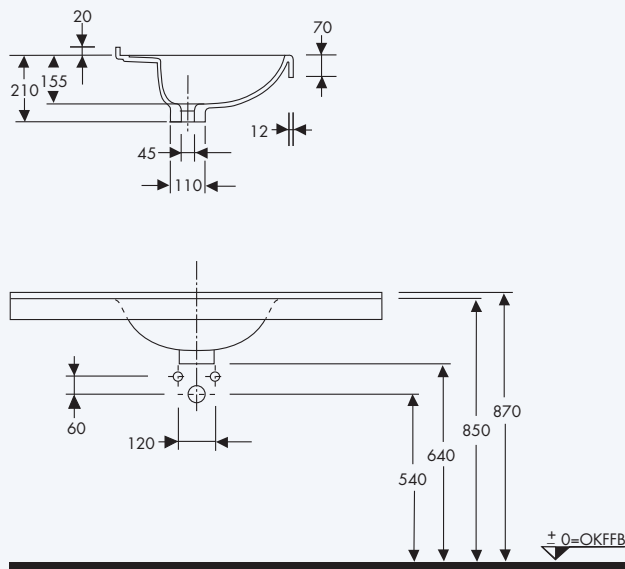

Beckeninnenmaß:	490 mm
Tiefe (Beckenmitte/Ablage):	560 mm
Frontblende:	H = 70 mm
Wischleiste:	H = 20 mm
Länge:	600 - 2500 mm

Beckeninnenmaß:	490 mm
Tiefe (Beckenmitte/Ablage):	560 mm
Frontblende:	H = 70 mm
Wischleiste:	H = 20 mm
Länge:	1200 - 3000 mm

Einzel-Waschtisch, Beckenplatzierung innerhalb der Min./Max.-Maße frei wählbar

Doppel-Waschtisch, Beckenplatzierung innerhalb der Min./Max.-Maße frei wählbar