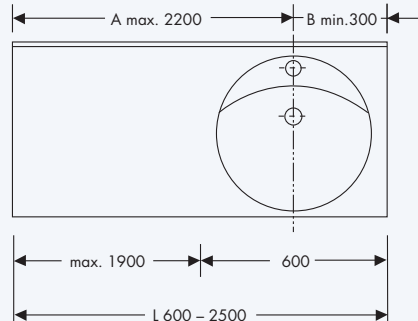

Beckeninnenmaß:	490 mm
Tiefe (Beckenmitte/Ablage):	560 mm
Frontblende:	H = 70 mm
Wischleiste:	H = 20 mm
Länge:	600 - 2500 mm

Beckeninnenmaß:	490 mm
Tiefe (Beckenmitte/Ablage):	560 mm
Frontblende:	H = 70 mm
Wischleiste:	H = 20 mm
Länge:	1200 - 3000 mm

Einzel-Waschtisch, Beckenplatzierung innerhalb der Min./Max.-Maße frei wählbar