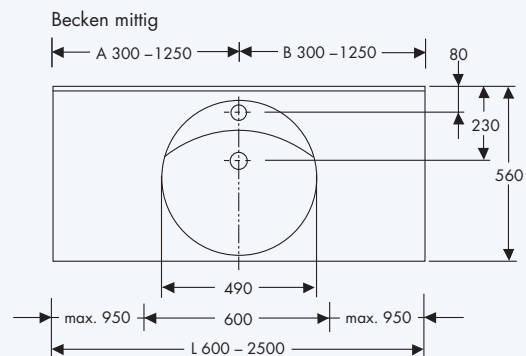

Beckeninnenmaß:	490 mm
Tiefe (Beckenmitte/Ablage):	560 mm
Frontblende:	H = 70 mm
Wischleiste:	H = 20 mm
Länge:	600 - 2500 mm

Beckeninnenmaß:	490 mm
Tiefe (Beckenmitte/Ablage):	560 mm
Frontblende:	H = 70 mm
Wischleiste:	H = 20 mm
Länge:	1200 - 3000 mm

Einzel-Waschtisch, Beckenplatzierung innerhalb der Min./Max.-Maße frei wählbar