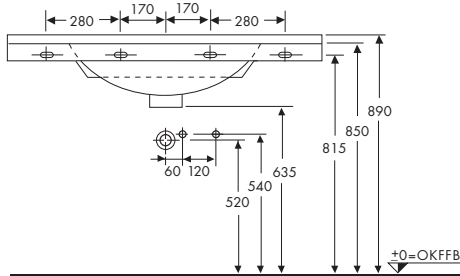

Focus Einzelwaschtisch Doppelwaschtisch

Befestigung: Stockschrauben; bei Nischeneinbau
zusätzlich Wandauflegewinkel
Zusatzausstattung: siehe Seite 24/25
Farbe: siehe Farbübersicht
Modell: Focus
Fabrikat: Keramik
Material: VARICOR®

Focus Einzelwaschtisch

aus polymergebundenem Mineralwerkstoff VARICOR®, homogenes, voll durchgefärbtes, porenloses Material, ohne Oberflächenversiegelung, reparabel, in einem Stück nach Maß gegossen, bauseits bearbeitbar, Beckenform oval-asymmetrisch, mit seitlichem Überlauf, mit Lochbohrung für Einlochbatterie, mit angeformter Frontblende, mit angeformter Wischleiste mit Hohlkehle, mit Möbelkante für Anschluß von Verkleidungen/Badmöbeln, mit Rückwand für Stockschraubenbefestigung.

Beckeninnenmaß: 500 x 365 mm
Tiefe (Beckenmitte/Ablage): 465/240 mm
Frontblende: H = 60 mm
Wischleiste: H = 40 mm
Länge: 800 – 2500 mm

Focus Doppelwaschtisch

aus polymergebundenem Mineralwerkstoff VARICOR®, homogenes, voll durchgefärbtes, porenloses Material, ohne Oberflächenversiegelung, reparabel, aus zwei Focus Einzel-Ablagewaschtischen fugenlos verklebt und fertig konfektioniert, bauseits bearbeitbar, Beckenform oval-asymmetrisch, mit seitlichem Überlauf, mit Lochbohrung für Einlochbatterie, mit angeformter Frontblende, mit angeformter Wischleiste mit Hohlkehle, mit Möbelkante für Anschluß von Verkleidungen/Badmöbeln, mit Rückwand für Stockschraubenbefestigung.

Beckeninnenmaß: 500 x 365 mm
Tiefe (Beckenmitte/Ablage): 465/240 mm
Frontblende: H = 60 mm
Wischleiste: H = 40 mm
Länge: 1600 – 3000 mm

Becken mittig

Focus Einzel-Waschtisch, Beckenplatzierung innerhalb der Min./Max.-Maße frei wählbar