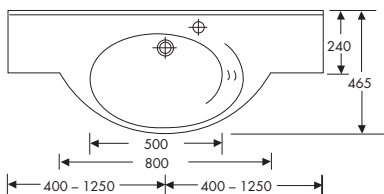

Focus Einzelwaschtisch Doppelwaschtisch

Befestigung: Stockschrauben; bei Nischeneinbau
zusätzlich Wandauflegewinkel
Zusatzausstattung: siehe Seite 24/25
Farbe: siehe Farbübersicht
Modell: Focus
Fabrikat: Keramik
Material: VARICOR®

Focus Einzelwaschtisch

aus polymergebundenem Mineralwerkstoff VARICOR®, homogenes, voll durchgefärbtes, porenloses Material, ohne Oberflächenversiegelung, reparabel, in einem Stück nach Maß gegossen, bauseits bearbeitbar, Beckenform oval-asymmetrisch, mit seitlichem Überlauf, mit Lochbohrung für Einlochbatterie, mit angeformter Frontblende, mit angeformter Wischleiste mit Hohlkehle, mit Möbelkante für Anschluß von Verkleidungen/Badmöbeln, mit Rückwand für Stockschraubenbefestigung.

Beckeninnenmaß: 500 x 365 mm
Tiefe (Beckenmitte/Ablage): 465/240 mm
Frontblende: H = 60 mm
Wischleiste: H = 40 mm
Länge: 800 – 2500 mm

Focus Doppelwaschtisch

aus polymergebundenem Mineralwerkstoff VARICOR®, homogenes, voll durchgefärbtes, porenloses Material, ohne Oberflächenversiegelung, reparabel, aus zwei Focus Einzel-Ablagewaschtischen fugenlos verklebt und fertig konfektioniert, bauseits bearbeitbar, Beckenform oval-asymmetrisch, mit seitlichem Überlauf, mit Lochbohrung für Einlochbatterie, mit angeformter Frontblende, mit angeformter Wischleiste mit Hohlkehle, mit Möbelkante für Anschluß von Verkleidungen/Badmöbeln, mit Rückwand für Stockschraubenbefestigung.

Beckeninnenmaß: 500 x 365 mm
Tiefe (Beckenmitte/Ablage): 465/240 mm
Frontblende: H = 60 mm
Wischleiste: H = 40 mm
Länge: 1600 – 3000 mm

Becken mittig

Focus Einzel-Waschtisch, Beckenplatzierung innerhalb der Min./Max.-Maße frei wählbar