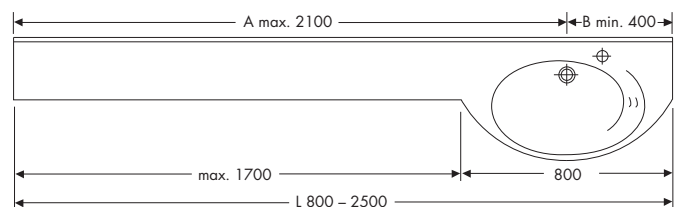

Beckeninnenmaß: 500 x 365 mm
Tiefe (Beckenmitte/Ablage): 465/240 mm
Frontblende: H = 60 mm
Wischleiste: H = 40 mm
Länge: 800 – 2500 mm

Focus Doppelwaschtisch

aus polymergebundenem Mineralwerkstoff VARICOR®, homogenes, voll durchgefärbtes, porenloses Material, ohne Oberflächenversiegelung, reparabel, aus zwei Focus Einzel-Ablagewaschtischen fugenlos verklebt und fertig konfektioniert, bauseits bearbeitbar, Beckenform oval-asymmetrisch, mit seitlichem Überlauf, mit Lochbohrung für Einlochbatterie, mit angeformter Frontblende, mit angeformter Wischleiste mit Hohlkehle, mit Möbelkante für Anschluß von Verkleidungen/Badmöbeln, mit Rückwand für Stockschraubenbefestigung.

Beckeninnenmaß: 500 x 365 mm
Tiefe (Beckenmitte/Ablage): 465/240 mm
Frontblende: H = 60 mm
Wischleiste: H = 40 mm
Länge: 1600 – 3000 mm

Becken mittig

Focus Einzel-Waschtisch, Beckenplatzierung innerhalb der Min./Max.-Maße frei wählbar