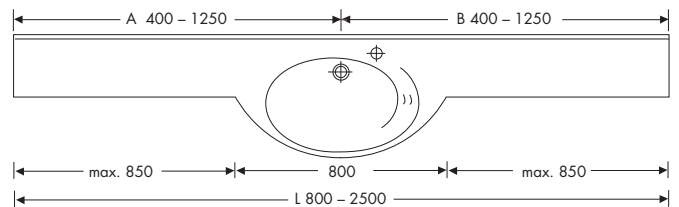

Beckeninnenmaß: 500 x 365 mm
Tiefe (Beckenmitte/Ablage): 465/240 mm
Frontblende: H = 60 mm
Wischleiste: H = 40 mm
Länge: 800 – 2500 mm

Focus Doppelwaschtisch

aus polymergebundenem Mineralwerkstoff VARICOR®, homogenes, voll durchgefärbtes, porenloses Material, ohne Oberflächenversiegelung, reparabel, aus zwei Focus Einzel-Ablagewaschtischen fugenlos verklebt und fertig konfektioniert, bauseits bearbeitbar, Beckenform oval-asymmetrisch, mit seitlichem Überlauf, mit Lochbohrung für Einlochbatterie, mit angeformter Frontblende, mit angeformter Wischleiste mit Hohlkehle, mit Möbelkante für Anschluß von Verkleidungen/Badmöbeln, mit Rückwand für Stockschraubenbefestigung.

Beckeninnenmaß: 500 x 365 mm
Tiefe (Beckenmitte/Ablage): 465/240 mm
Frontblende: H = 60 mm
Wischleiste: H = 40 mm
Länge: 1600 – 3000 mm

Becken mittig

Focus Einzel-Waschtisch, Beckenplatzierung innerhalb der Min./Max.-Maße frei wählbar