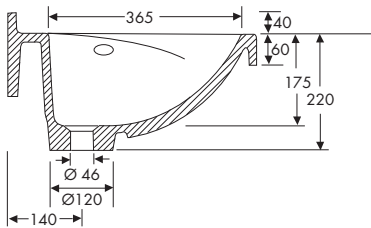

Focus Einzelwaschtisch Doppelwaschtisch

Befestigung: Stockschrauben; bei Nischeneinbau
zusätzlich Wandauflegewinkel
Zusatzausstattung: siehe Seite 24/25
Farbe: siehe Farbübersicht
Modell: Focus
Fabrikat: Keramik
Material: VARICOR®

Focus Einzelwaschtisch

aus polymergebundenem Mineralwerkstoff VARICOR®, homogenes, voll durchgefärbtes, porenloses Material, ohne Oberflächenversiegelung, reparabel, in einem Stück nach Maß gegossen, bauseits bearbeitbar, Beckenform oval-asymmetrisch, mit seitlichem Überlauf, mit Lochbohrung für Einlochbatterie, mit angeformter Frontblende, mit angeformter Wischleiste mit Hohlkehle, mit Möbelkante für Anschluß von Verkleidungen/Badmöbeln, mit Rückwand für Stockschraubenbefestigung.

Beckeninnenmaß: 500 x 365 mm
Tiefe (Beckenmitte/Ablage): 465/240 mm
Frontblende: H = 60 mm
Wischleiste: H = 40 mm
Länge: 800 – 2500 mm

Focus Doppelwaschtisch

aus polymergebundenem Mineralwerkstoff VARICOR®, homogenes, voll durchgefärbtes, porenloses Material, ohne Oberflächenversiegelung, reparabel, aus zwei Focus Einzel-Ablagewaschtischen fugenlos verklebt und fertig konfektioniert, bauseits bearbeitbar, Beckenform oval-asymmetrisch, mit seitlichem Überlauf, mit Lochbohrung für Einlochbatterie, mit angeformter Frontblende, mit angeformter Wischleiste mit Hohlkehle, mit Möbelkante für Anschluß von Verkleidungen/Badmöbeln, mit Rückwand für Stockschraubenbefestigung.

Beckeninnenmaß: 500 x 365 mm
Tiefe (Beckenmitte/Ablage): 465/240 mm
Frontblende: H = 60 mm
Wischleiste: H = 40 mm
Länge: 1600 – 3000 mm

Becken mittig

Focus Einzel-Waschtisch, Beckenplatzierung innerhalb der Min./Max.-Maße frei wählbar