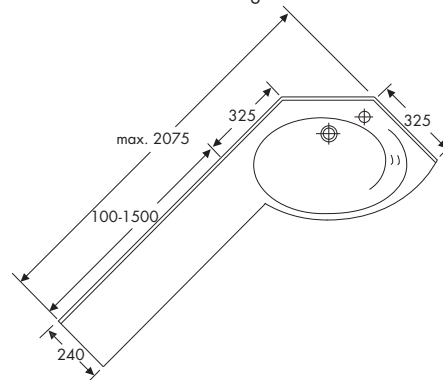

Focus Eck-Waschtisch

Befestigung: Stockschrauben; bei Nischeneinbau
zusätzlich Wandauflegewinkel
Zusatzausstattung: siehe Seite 24/25
Farbe: siehe Farbübersicht
Modell: Focus
Fabrikat: Keramag
Material: VARICOR®

Focus Eck-Einzelwaschtisch/Eck-Ablagewaschtisch

aus polymergebundenem Mineralwerkstoff VARICOR®, homogenes, voll durchgefärbtes, porenloses Material, ohne Oberflächenversiegelung, reparabel, in einem Stück nach Maß gegossen, bauseits bearbeitbar, Beckenform oval-asymmetrisch, mit seitlichem Überlauf, mit Lochbohrung für Einlochbatterie, mit angeformter Frontblende, mit angeformter Wischleiste mit Hohlkehle, mit Möbelkante für Anschluß von Verkleidungen/Badmöbeln, mit Rückwand für Stockschraubenbefestigung. Eck-Waschtisch auch mit seitlichen Ablageflächen, wahlweise rechts oder links fugenlos angeformt.

Beckeninnenmaß: 500 x 365 mm
Tiefe Beckenmitte: 465/640 mm
(nur Waschtisch/ab Wand)

Tiefe Ablage: 240 mm
Frontblende: H = 60 mm
Wischleiste: H = 40 mm

Länge:
Eck-Einzelwaschtisch 325 – 575 mm
(nur Waschtisch/ab Wand)
Eck-Ablagewaschtisch 425 – 1825 mm
(nur Waschtisch)

Focus Eck-Waschtisch mit
seitlicher Ablage links

Focus Eck-Waschtisch mit
seitlicher Ablage rechts