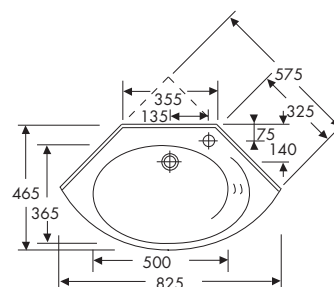

Focus Eck-Waschtisch

Befestigung: Stockschrauben; bei Nischeneinbau
zusätzlich Wandauflegewinkel
Zusatzausstattung: siehe Seite 24/25
Farbe: siehe Farbübersicht
Modell: Focus
Fabrikat: Keramag
Material: VARICOR®

Focus Eck-Einzelwaschtisch/Eck-Ablagewaschtisch

aus polymergebundenem Mineralwerkstoff VARICOR®, homogenes, voll durchgefärbtes, porenloses Material, ohne Oberflächenversiegelung, reparabel, in einem Stück nach Maß gegossen, bauseits bearbeitbar, Beckenform oval-asymmetrisch, mit seitlichem Überlauf, mit Lochbohrung für Einlochbatterie, mit angeformter Frontblende, mit angeformter Wischleiste mit Hohlkehle, mit Möbelkante für Anschluß von Verkleidungen/Badmöbeln, mit Rückwand für Stockschraubenbefestigung. Eck-Waschtisch auch mit seitlichen Ablageflächen, wahlweise rechts oder links fugenlos angeformt.

Beckeninnenmaß: 500 x 365 mm
Tiefe Beckenmitte: 465/640 mm
(nur Waschtisch/ab Wand)

Tiefe Ablage: 240 mm
Frontblende: H = 60 mm
Wischleiste: H = 40 mm

Länge:
Eck-Einzelwaschtisch 325 – 575 mm
(nur Waschtisch/ab Wand)
Eck-Ablagewaschtisch 425 – 1825 mm
(nur Waschtisch)

Focus Eck-Waschtisch mit
seitlicher Ablage links

Focus Eck-Waschtisch mit
seitlicher Ablage rechts