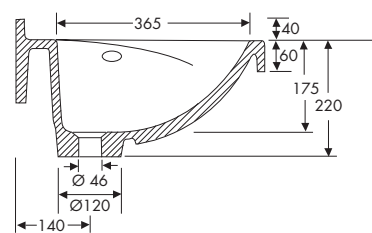

Focus Eck-Waschtisch

Befestigung: Stockschrauben; bei Nischeneinbau
zusätzlich Wandauflegewinkel
Zusatzausstattung: siehe Seite 24/25
Farbe: siehe Farbübersicht
Modell: Focus
Fabrikat: Keramag
Material: VARICOR®

Focus Eck-Einzelwaschtisch/Eck-Ablagewaschtisch

aus polymergebundenem Mineralwerkstoff VARICOR®, homogenes, voll durchgefärbtes, porenloses Material, ohne Oberflächenversiegelung, reparabel, in einem Stück nach Maß gegossen, bauseits bearbeitbar, Beckenform oval-asymmetrisch, mit seitlichem Überlauf, mit Lochbohrung für Einlochbatterie, mit angeformter Frontblende, mit angeformter Wischleiste mit Hohlkehle, mit Möbelkante für Anschluß von Verkleidungen/Badmöbeln, mit Rückwand für Stockschraubenbefestigung. Eck-Waschtisch auch mit seitlichen Ablageflächen, wahlweise rechts oder links fugenlos angeformt.

Beckeninnenmaß: 500 x 365 mm
Tiefe Beckenmitte: 465/640 mm
(nur Waschtisch/ab Wand)

Tiefe Ablage: 240 mm
Frontblende: H = 60 mm
Wischleiste: H = 40 mm

Länge:
Eck-Einzelwaschtisch 325 – 575 mm
(nur Waschtisch/ab Wand)
Eck-Ablagewaschtisch 425 – 1825 mm
(nur Waschtisch)

Focus Eck-Waschtisch mit
seitlicher Ablage links

Focus Eck-Waschtisch mit
seitlicher Ablage rechts