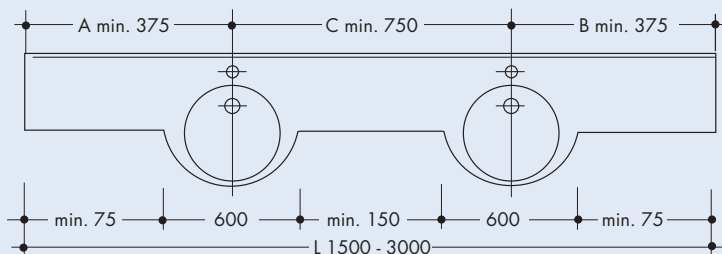

Beckeninnenmaß: 400 mm
 Tiefe (Beckenmitte/Ablage): 570/340 mm
 Frontblende (Beckenmitte/Ablage): H = 60/100 mm
 Wischleiste: H = 20 mm
 Länge: 1550 – 3000 mm

Modellvarianten:

Basis: wie oben beschrieben
 Möbel: zusätzlich mit Beckenverkleidung aus VARICOR® mit Möbelkante für Verkleidungen/Unterbaumöbel
 Luxus: zusätzlich mit Beckenverkleidung aus VARICOR® und längerer Frontblende aus VARICOR® zur Integration von Funktionsausschnitten in Frontblende für Handtuch, Kosmetiktuch-Box und WC-Papierrollenhalter

Wetset Doppel-Waschtisch

Einzel-Waschtisch, Beckenplatzierung innerhalb der Min./Max.-Maße frei wählbar

Wetset Dreifach-Waschtisch

Einzel-Waschtisch, Beckenplatzierung innerhalb der Min./Max.-Maße frei wählbar