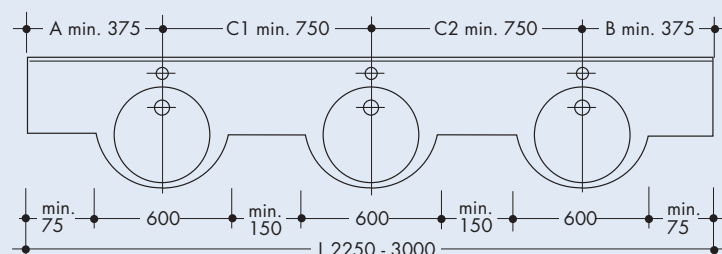

Beckeninnenmaß: 400 mm
 Tiefe (Beckenmitte/Ablage): 570/340 mm
 Frontblende (Beckenmitte/Ablage): H = 60/100 mm
 Wischleiste: H = 20 mm
 Länge: 1550 – 3000 mm

Modellvarianten:

Basis: wie oben beschrieben
 Möbel: zusätzlich mit Beckenverkleidung aus VARICOR® mit Möbelkante für Verkleidungen/Unterbaumöbel
 Luxus: zusätzlich mit Beckenverkleidung aus VARICOR® und längerer Frontblende aus VARICOR® zur Integration von Funktionsausschnitten in Frontblende für Handtuch, Kosmetiktuch-Box und WC-Papierrollenhalter

Wetset Doppel-Waschtisch

Einzel-Waschtisch, Beckenplatzierung innerhalb der Min./Max.-Maße frei wählbar

Wetset Dreifach-Waschtisch

Einzel-Waschtisch, Beckenplatzierung innerhalb der Min./Max.-Maße frei wählbar