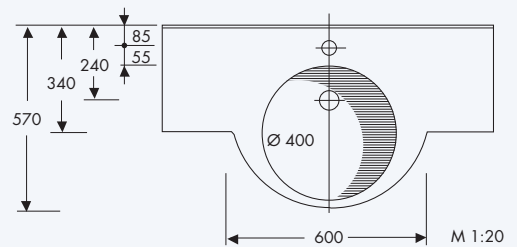

A. Sprenger GmbH

Holz- und Mineralwerkstoffverarbeitung

Berner Str. 10
60437 Frankfurt
Tel: 069 - 507 27 41
Fax: 069 - 507 72 91
info@varicor.org
www.varicor.org