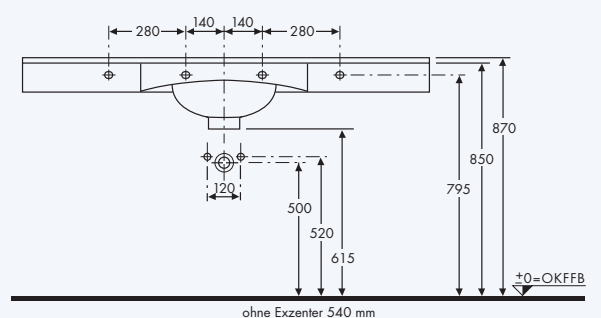

Beckeninnenmaß: 400 mm
 Tiefe (Beckenmitte/Ablage): 570/340 mm
 Frontblende (Beckenmitte/Ablage): H = 60/100 mm
 Wischleiste: H = 20 mm
 Länge: 750 – 2500 mm

Ausstattungsvariante "Basis" (Grundausrüstung)

A. Sprenger GmbH

Holz- und Mineralwerkstoffverarbeitung

Berner Str. 10
 60437 Frankfurt
 Tel: 069 - 507 27 41
 Fax: 069 - 507 72 91
 info@varicor.org
 www.varicor.org

Wetset

Doppelwaschtisch

Befestigung: Stockschrauben; bei Nischeinbau zusätzlich Wandauflagewinkel
 Zusatzausstattung: siehe Seite 24/25
 Farbe: siehe Farbübersicht
 Modell: Wetset
 Fabrikat: Keramag
 Material: VARICOR®

Wetset Doppelwaschtisch

aus polymergebundenem Mineralwerkstoff VARICOR®, homogenes, voll durchgefärbtes, porenloses Material, ohne Oberflächenversiegelung, reparabel, aus zwei Wetset Einzel-Ablagewaschtischen fugenlos verklebt und fertig konfektioniert, bauseits bearbeitbar, Beckenform rund, mit Überlauf, mit Lochbohrung für Einlochbatterie, mit angeformter Frontblende, mit angeformter Wischleiste mit Hohlkehle, mit Rückwand für Stockschraubenbefestigung,

Beckeninnenmaß: 400 mm
 Tiefe (Beckenmitte/Ablage): 570/340 mm
 Frontblende (Beckenmitte/Ablage): H = 60/100 mm
 Wischleiste: H = 20 mm
 Länge: 1550 – 3000 mm

Modellvarianten:

Basis: wie oben beschrieben
 Möbel: zusätzlich mit Beckenverkleidung aus VARICOR® mit Möbelkante für Verkleidungen/Unterbaumöbel
 Luxus: zusätzlich mit Beckenverkleidung aus VARICOR® und längerer Frontblende aus VARICOR® zur Integration von Funktionsausschnitten in Frontblende für Handtuch, Kosmetiktuch-Box und WC-Papierrollenhalter