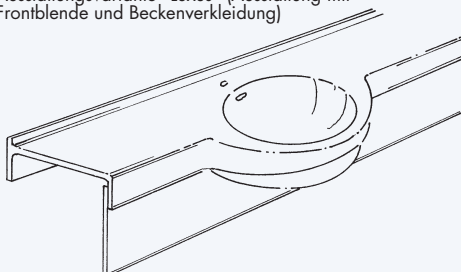

Ausstattungsvariante "Luxus" (Ausstattung mit Frontblende und Beckenverkleidung)