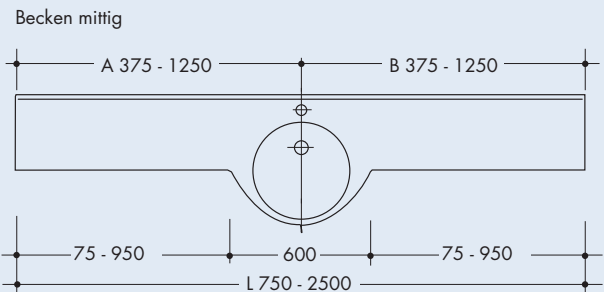

Beckeninnenmaß: 400 mm
 Tiefe (Beckenmitte/Ablage): 570/340 mm
 Frontblende (Beckenmitte/Ablage): H = 60/100 mm
 Wischleiste: H = 20 mm
 Länge: 750 – 2500 mm

Ausstattungsvariante "Basis" (Grundausrüstung)

Beckeninnenmaß: 400 mm
 Tiefe (Beckenmitte/Ablage): 570/340 mm
 Frontblende (Beckenmitte/Ablage): H = 60/100 mm
 Wischleiste: H = 20 mm
 Länge: 1550 – 3000 mm

Modellvarianten:

Basis: wie oben beschrieben
 Möbel: zusätzlich mit Beckenverkleidung aus VARICOR® mit Möbelkante für Verkleidungen/Unterbaumöbel
 Luxus: zusätzlich mit Beckenverkleidung aus VARICOR® und längerer Frontblende aus VARICOR® zur Integration von Funktionsausschnitten in Frontblende für Handtuch, Kosmetiktuch-Box und WC-Papierrollenhalter

Wetset Doppel-Waschtisch

Einzel-Waschtisch, Beckenplatzierung innerhalb der Min./Max.-Maße frei wählbar

Wetset Dreifach-Waschtisch

Einzel-Waschtisch, Beckenplatzierung innerhalb der Min./Max.-Maße frei wählbar