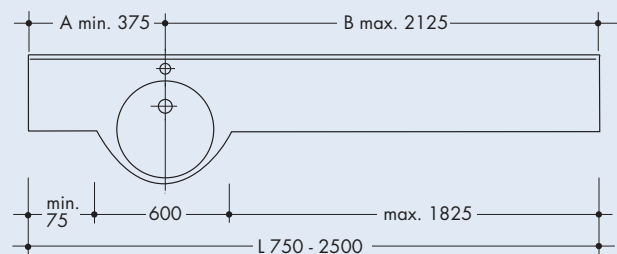

Beckeninnenmaß: 400 mm
 Tiefe (Beckenmitte/Ablage): 570/340 mm
 Frontblende (Beckenmitte/Ablage): H = 60/100 mm
 Wischleiste: H = 20 mm
 Länge: 1550 – 3000 mm

Modellvarianten:

Basis: wie oben beschrieben
 Möbel: zusätzlich mit Beckenverkleidung aus VARICOR® mit Möbelkante für Verkleidungen/Unterbaumöbel
 Luxus: zusätzlich mit Beckenverkleidung aus VARICOR® und längerer Frontblende aus VARICOR® zur Integration von Funktionsausschnitten in Frontblende für Handtuch, Kosmetiktuch-Box und WC-Papierrollenhalter

Wetset Doppel-Waschtisch

Einzel-Waschtisch, Beckenplatzierung innerhalb der Min./Max.-Maße frei wählbar

Wetset Dreifach-Waschtisch

Einzel-Waschtisch, Beckenplatzierung innerhalb der Min./Max.-Maße frei wählbar