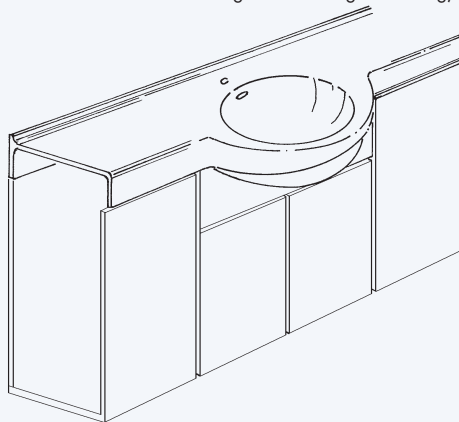

Ausstattungsvariante "Möbel" (Ausstattung mit Beckenverkleidung für Unterbaumöbel oder bauseits gelieferte Fertigverkleidung)