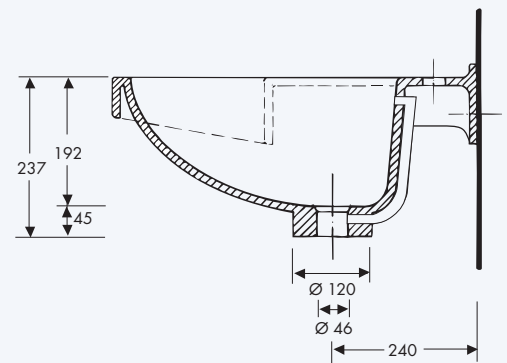

A. Sprenger GmbH

Holz- und Mineralwerkstoffverarbeitung

Berner Str. 10
60437 Frankfurt
Tel: 069 - 507 27 41
Fax: 069 - 507 72 91
info@varicor.org
www.varicor.org