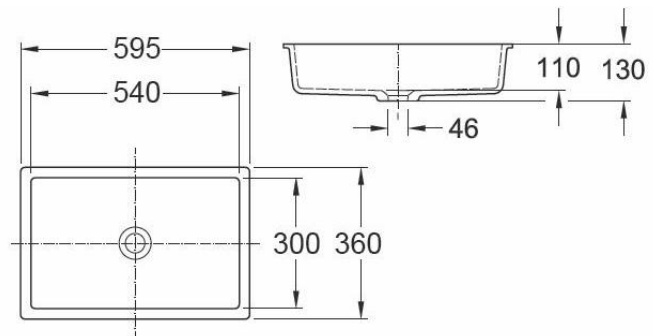

**TECHNISCHE DATEN**

Materialstärke:	12 mm
Innenmaß:	540 x 300 mm
Ausführung:	ohne Überlauf
Montage:	zum Unterbau unter Varicor®-Tafel
Dekore:	lieferbar in allen für Formteile geeigneten Farben aus dem Varicor®-Farbsortiment

- Homogenes, voll durchgefärbtes , porenloses Material
- In einem Stück gegossen
- Entspricht den Vorgaben der CE-Kennzeichnung nach DIN EN 14688
- Toleranzen $\pm 1,5$ mm