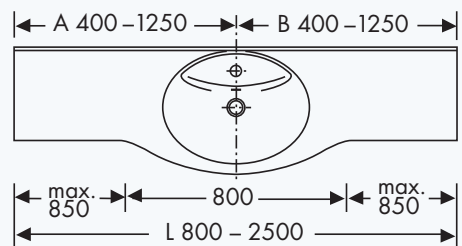

Beckeninnenmaß: 540 x 408 mm  
 Tiefe (Beckenmitte/Ablage): 450/340 mm  
 Frontblende: H = 80 mm  
 Wischleiste: H = 30 mm  
 Länge: 800 – 2500 mm

Beckeninnenmaß: 540 x 408 mm  
 Tiefe (Beckenmitte/Ablage): 450/340 mm  
 Frontblende: H = 80 mm  
 Wischleiste: H = 30 mm  
 Länge: 1600 – 3000 mm

Doppel-Waschtisch

Becken mittig

Beckenplatzierung innerhalb der Min./Max.-Maße frei wählbar