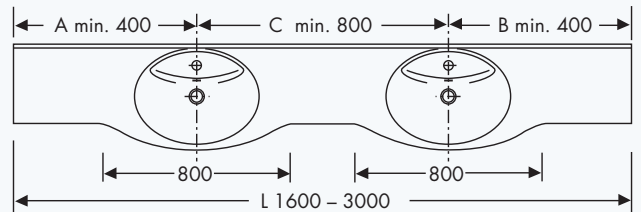

Beckeninnenmaß: 540 x 408 mm  
 Tiefe (Beckenmitte/Ablage): 450/340 mm  
 Frontblende: H = 80 mm  
 Wischleiste: H = 30 mm  
 Länge: 800 – 2500 mm

Beckeninnenmaß: 540 x 408 mm  
 Tiefe (Beckenmitte/Ablage): 450/340 mm  
 Frontblende: H = 80 mm  
 Wischleiste: H = 30 mm  
 Länge: 1600 – 3000 mm

Doppel-Waschtisch

Becken mittig

Beckenplatzierung innerhalb der Min./Max.-Maße frei wählbar