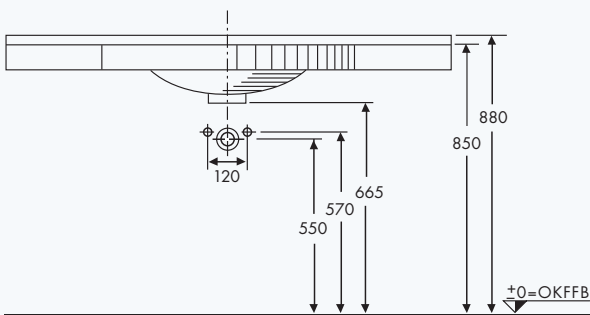

## Doppelwaschtisch

Befestigung: Winkelkonsolen; bei Nischeneinbau zusätzlich Wandauflagewinkel  
 Zusatzausstattung: siehe Seite 24/25  
 Farbe: siehe Farbübersicht  
 Modell: Akzent  
 Fabrikat: Keramag  
 Material: VARICOR®

Beckeninnenmaß: 540 x 408 mm  
 Tiefe (Beckenmitte/Ablage): 450/340 mm  
 Frontblende: H = 80 mm  
 Wischleiste: H = 30 mm  
 Länge: 800 – 2500 mm

Beckeninnenmaß: 540 x 408 mm  
 Tiefe (Beckenmitte/Ablage): 450/340 mm  
 Frontblende: H = 80 mm  
 Wischleiste: H = 30 mm  
 Länge: 1600 – 3000 mm

Doppel-Waschtisch

Becken mittig

Beckenplatzierung innerhalb der Min./Max.-Maße frei wählbar