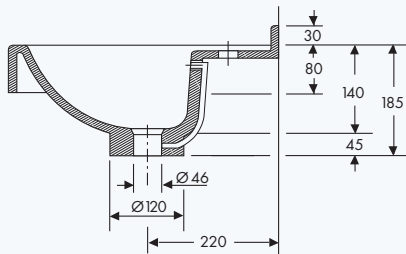

Beckeninnenmaß: 540 x 408 mm  
 Tiefe (Beckenmitte/Ablage): 450/340 mm  
 Frontblende: H = 80 mm  
 Wischleiste: H = 30 mm  
 Länge: 800 – 2500 mm

Beckeninnenmaß: 540 x 408 mm  
 Tiefe (Beckenmitte/Ablage): 450/340 mm  
 Frontblende: H = 80 mm  
 Wischleiste: H = 30 mm  
 Länge: 1600 – 3000 mm

Doppel-Waschtisch

Becken mittig

Beckenplatzierung innerhalb der Min./Max.-Maße frei wählbar