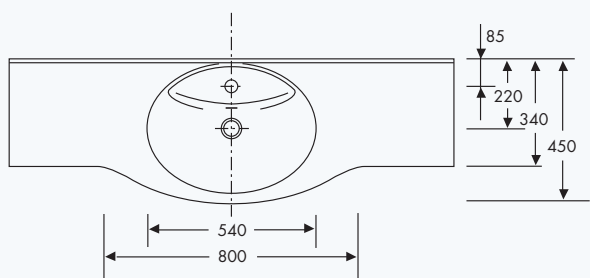

Beckeninnenmaß: 540 x 408 mm  
 Tiefe (Beckenmitte/Ablage): 450/340 mm  
 Frontblende: H = 80 mm  
 Wischleiste: H = 30 mm  
 Länge: 800 – 2500 mm

Beckeninnenmaß: 540 x 408 mm  
 Tiefe (Beckenmitte/Ablage): 450/340 mm  
 Frontblende: H = 80 mm  
 Wischleiste: H = 30 mm  
 Länge: 1600 – 3000 mm

Doppel-Waschtisch

Becken mittig

Beckenplatzierung innerhalb der Min./Max.-Maße frei wählbar