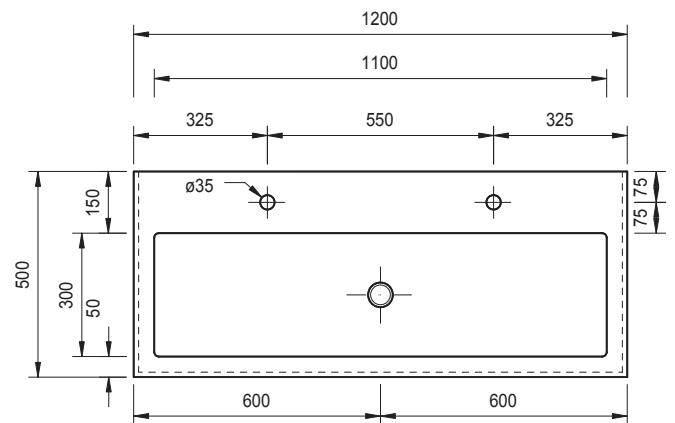

DOPPELWASCHTISCH CARRÉ 1200

Auch der Doppelwaschtisch bietet bei einer Länge von 1.200 mm eine großzügige Kanne mit dem Innenmaß von 1.100 x 300 mm und lässt größtmöglichen Spielraum für jeden Einsatzzweck.

Technische Daten

EINZELWASCHTISCH CARRÉ 650

| | |
|--------------------------|--------------|
| Länge | 650 mm |
| Tiefe | 500 mm |
| Kumme | 550 x 300 mm |
| Frontschürze (umlaufend) | 120 mm |
| Materialstärke | 12 mm |

DOPPELWASCHTISCH CARRÉ 1200

| | |
|--------------------------|----------------|
| Länge | 1.200 mm |
| Tiefe | 500 mm |
| Kumme | 1.100 x 300 mm |
| Frontschürze (umlaufend) | 120 mm |
| Materialstärke | 12 mm |

MONTAGE:

wandhängend (mit Winkelkonsolen / Wandauflegewinkeln)
oder als Aufsatzwaschtisch

AUSFÜHRUNGEN:

ohne Überlauf
mit / ohne Hahnlochbohrung(en)

DEKORE:

Lieferbar in allen für
Formteile geeigneten Farben aus
dem Varicolor®-Farbsortiment