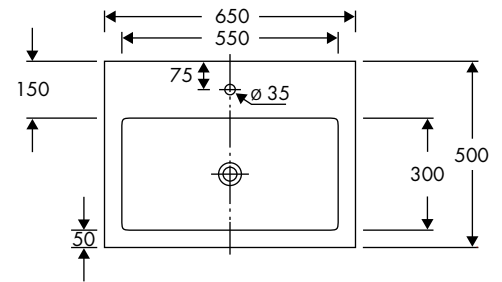

DOPPELWASCHTISCH CARRÉ 1200

| | |
|--------------------------|----------------|
| Länge | 1.200 mm |
| Tiefe | 500 mm |
| Kumme | 1.100 x 300 mm |
| Frontschürze (umlaufend) | 120 mm |
| Materialstärke | 12 mm |

MONTAGE:

wandhängend (mit Winkelkonsolen / Wandauflegewinkeln)
oder als Aufsatzwaschtisch

AUSFÜHRUNGEN:

ohne Überlauf
mit / ohne Hahnlochbohrung(en)

DEKORE:

Lieferbar in allen für
Formteile geeigneten Farben aus
dem Varicolor®-Farbsortiment