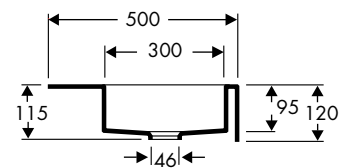

DOPPELWASCHTISCH CARRÉ 1200

Auch der Doppelwaschtisch bietet bei einer Länge von 1.200 mm eine großzügige Kanne mit dem Innenmaß von 1.100 x 300 mm und lässt größtmöglichen Spielraum für jeden Einsatzzweck.

Technische Daten

EINZELWASCHTISCH CARRÉ 650

| | |
|--------------------------|--------------|
| Länge | 650 mm |
| Tiefe | 500 mm |
| Kumme | 550 x 300 mm |
| Frontschürze (umlaufend) | 120 mm |
| Materialstärke | 12 mm |

DOPPELWASCHTISCH CARRÉ 1200

| | |
|--------------------------|----------------|
| Länge | 1.200 mm |
| Tiefe | 500 mm |
| Kumme | 1.100 x 300 mm |
| Frontschürze (umlaufend) | 120 mm |
| Materialstärke | 12 mm |

MONTAGE:

wandhängend (mit Winkelkonsolen / Wandauflegewinkeln)
oder als Aufsatzwaschtisch

AUSFÜHRUNGEN:

ohne Überlauf
mit / ohne Hahnlochbohrung(en)

DEKORE:

Lieferbar in allen für
Formteile geeigneten Farben aus
dem Varicolor®-Farbsortiment