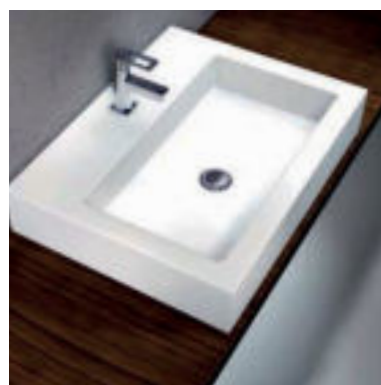

VARICOR®

Waschtisch CARRÉ – schlichte Form, viele Möglichkeiten

CARRÉ – Der neue Waschtisch aus Varicor®

Mit seiner klaren Linienführung und eleganten rechteckigen Form ist CARRÉ eine Waschtischlösung für höchste gestalterische Ansprüche.

CARRÉ ist hervorragend geeignet für Sanitärräume in öffentlichen Einrichtungen oder der anspruchsvollen Gastronomie, aber auch im Privatbad trifft er den Zeitgeist.

CARRÉ kann wandhängend mit Winkelkonsolen/Wandauflegewinkeln montiert oder als Aufsatzwaschtisch harmonisch mit Varicor®, aber auch an-

CARRÉ ist in allen für Formteile geeigneten Farben aus dem Varicor®-Farbsortiment lieferbar.

CARRÉ 650
EINZELWASCHTISCH

... als Einzel- oder Doppelwaschtisch

EINZELWASCHTISCH CARRÉ 650

Der Einzelwaschtisch bietet mit einer Kanne von 550 x 300 mm bei Außenmaßen von 650 x 500 mm ein Optimum an Raumnutzung.

DOPPELWASCHTISCH CARRÉ 1200

Auch der Doppelwaschtisch bietet bei einer Länge von 1.200 mm eine großzügige Kanne mit dem Innenmaß von 1.100 x 300 mm und lässt größtmöglichen Spielraum für jeden Einsatzzweck.