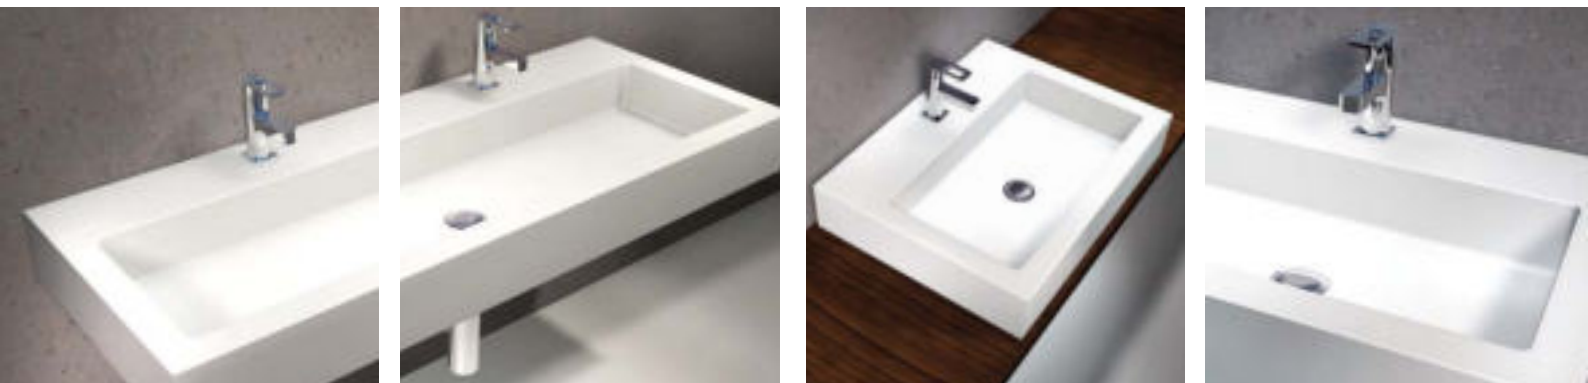

VARICOR®

Waschtisch CARRÉ – schlichte Form, viele Möglichkeiten

CARRÉ – Der neue Waschtisch aus Varicor®

Mit seiner klaren Linienführung und eleganten rechteckigen Form ist CARRÉ eine Waschtischlösung für höchste gestalterische Ansprüche.

CARRÉ ist hervorragend geeignet für Sanitärräume in öffentlichen Einrichtungen oder der anspruchsvollen Gastronomie, aber auch im Privatbad trifft er den Zeitgeist.

CARRÉ kann wandhängend mit Winkelkonsolen/Wandauflegewinkeln montiert oder als Aufsatzwaschtisch harmonisch mit Varicor®, aber auch an-

CARRÉ ist in allen für Formteile geeigneten Farben aus dem Varicor®-Farbsortiment lieferbar.

CARRÉ 650
EINZELWASCHTISCH

... als Einzel- oder Doppelwaschtisch

EINZELWASCHTISCH CARRÉ 650

Der Einzelwaschtisch bietet mit einer Kanne von 550 x 300 mm bei Außenmaßen von 650 x 500 mm ein Optimum an Raumnutzung.

DOPPELWASCHTISCH CARRÉ 1200

Auch der Doppelwaschtisch bietet bei einer Länge von 1.200 mm eine großzügige Kanne mit dem Innenmaß von 1.100 x 300 mm und lässt größtmöglichen Spielraum für jeden Einsatzzweck.