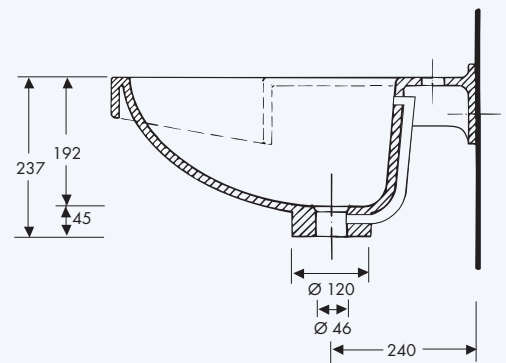

Wetset Einzelwaschtisch

Befestigung: Stockschrauben; bei Nischeneinbau zusätzlich Wandauflagewinkel
Zusatzausstattung: siehe Seite 24/25
Farbe: siehe Farbübersicht
Modell: Wetset
Fabrikat: Keramik
Material: VARICOR®

Wetset Einzelwaschtisch

aus polymergebundenem Mineralwerkstoff VARICOR®, homogenes, voll durchgefärbtes, porenloses Material, ohne Oberflächenversiegelung, reparabel, in einem Stück nach Maß gegossen, bauseits bearbeitbar, Beckenform rund, mit Überlauf, mit Lochbohrung für Einlochbatterie, mit angeformter Frontblende, mit angeformter Wischleiste mit Hohlkehle, mit Rückwand für Stockschraubenbefestigung,

Beckeninnenmaß: 400 mm
Tiefe (Beckenmitte/Ablage): 570/340 mm
Frontblende (Beckenmitte/Ablage): H = 60/100 mm
Wischleiste: H = 20 mm
Länge: 750 – 2500 mm

Ausstattungsvariante "Luxus" (Ausstattung mit Frontblende und Beckenverkleidung)