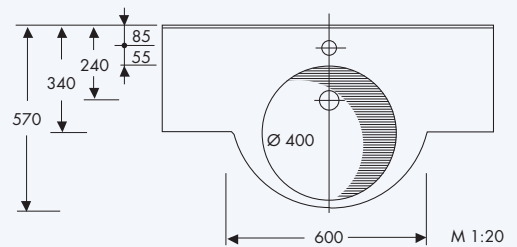

Wetset Einzelwaschtisch

Befestigung: Stockschrauben; bei Nischeneinbau zusätzlich Wandauflagewinkel
Zusatzausstattung: siehe Seite 24/25
Farbe: siehe Farbübersicht
Modell: Wetset
Fabrikat: Keramik
Material: VARICOR®

Wetset Einzelwaschtisch

aus polymergebundenem Mineralwerkstoff VARICOR®, homogenes, voll durchgefärbtes, porenloses Material, ohne Oberflächenversiegelung, reparabel, in einem Stück nach Maß gegossen, bauseits bearbeitbar, Beckenform rund, mit Überlauf, mit Lochbohrung für Einlochbatterie, mit angeformter Frontblende, mit angeformter Wischleiste mit Hohlkehle, mit Rückwand für Stockschraubenbefestigung,

Beckeninnenmaß: 400 mm
Tiefe (Beckenmitte/Ablage): 570/340 mm
Frontblende (Beckenmitte/Ablage): H = 60/100 mm
Wischleiste: H = 20 mm
Länge: 750 – 2500 mm

Ausstattungsvariante "Luxus" (Ausstattung mit Frontblende und Beckenverkleidung)