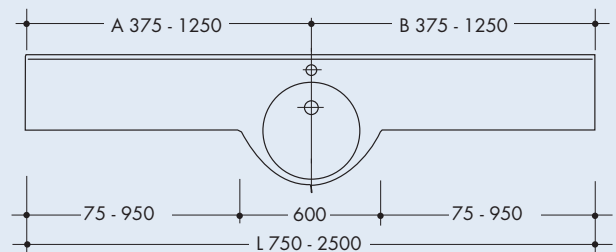

Wetset Doppelwaschtisch

aus polymergebundenem Mineralwerkstoff VARICOR®, homogenes, voll durchgefärbtes, porenloses Material, ohne Oberflächenversiegelung, reparabel, aus zwei Wetset Einzel-Ablagewaschtischen fugenlos verklebt und fertig konfektioniert, bauseits bearbeitbar, Beckenform rund, mit Überlauf, mit Lochbohrung für Einlochbatterie, mit angeformter Frontblende, mit angeformter Wischleiste mit Hohlkehle, mit Rückwand für Stockschraubenbefestigung,

Beckeninnenmaß: 400 mm
 Tiefe (Beckenmitte/Ablage): 570/340 mm
 Frontblende (Beckenmitte/Ablage): H = 60/100 mm
 Wischleiste: H = 20 mm
 Länge: 1550 – 3000 mm

Modellvarianten:

Basis: wie oben beschrieben
 Möbel: zusätzlich mit Beckenverkleidung aus VARICOR® mit Möbelkante für Verkleidungen/Unterbaumöbel
 Luxus: zusätzlich mit Beckenverkleidung aus VARICOR® und längerer Frontblende aus VARICOR® zur Integration von Funktionsausschnitten in Frontblende für Handtuch, Kosmetiktuch-Box und WC-Papierrollenhalter

Becken mittig

Wetset Doppel-Waschtisch

Einzel-Waschtisch, Beckenplatzierung innerhalb der Min./Max.-Maße frei wählbar

Wetset Dreifach-Waschtisch

Einzel-Waschtisch, Beckenplatzierung innerhalb der Min./Max.-Maße frei wählbar