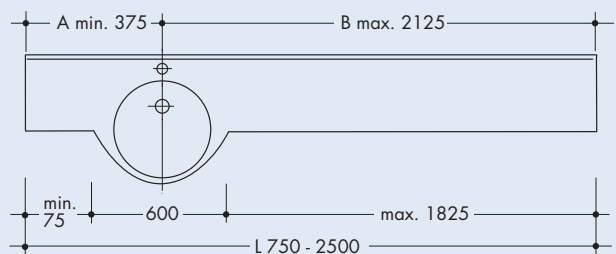

Beckeninnenmaß: 400 mm
 Tiefe (Beckenmitte/Ablage): 570/340 mm
 Frontblende (Beckenmitte/Ablage): H = 60/100 mm
 Wischleiste: H = 20 mm
 Länge: 1550 – 3000 mm

Modellvarianten:

Basis: wie oben beschrieben
 Möbel: zusätzlich mit Beckenverkleidung aus VARICOR® mit Möbelkante für Verkleidungen/Unterbaumöbel
 Luxus: zusätzlich mit Beckenverkleidung aus VARICOR® und längerer Frontblende aus VARICOR® zur Integration von Funktionsausschnitten in Frontblende für Handtuch, Kosmetiktuch-Box und WC-Papierrollenhalter

Becken mittig

Wetset Doppel-Waschtisch

Einzel-Waschtisch, Beckenplatzierung innerhalb der Min./Max.-Maße frei wählbar

Wetset Dreifach-Waschtisch

Einzel-Waschtisch, Beckenplatzierung innerhalb der Min./Max.-Maße frei wählbar