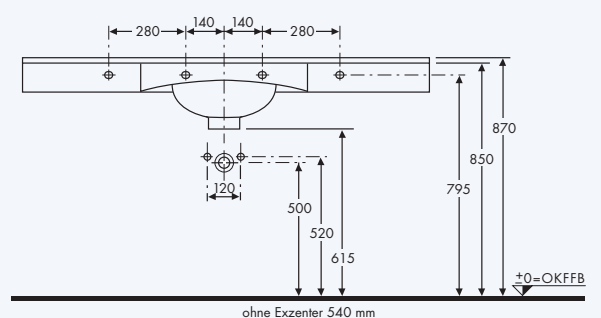

Wetset Einzelwaschtisch

Befestigung: Stockschrauben; bei Nischeneinbau zusätzlich Wandauflagewinkel
Zusatzausstattung: siehe Seite 24/25
Farbe: siehe Farbübersicht
Modell: Wetset
Fabrikat: Keramik
Material: VARICOR®

Wetset Einzelwaschtisch

aus polymergebundenem Mineralwerkstoff VARICOR®, homogenes, voll durchgefärbtes, porenloses Material, ohne Oberflächenversiegelung, reparabel, in einem Stück nach Maß gegossen, bauseits bearbeitbar, Beckenform rund, mit Überlauf, mit Lochbohrung für Einlochbatterie, mit angeformter Frontblende, mit angeformter Wischleiste mit Hohlkehle, mit Rückwand für Stockschraubenbefestigung,

Beckeninnenmaß: 400 mm
Tiefe (Beckenmitte/Ablage): 570/340 mm
Frontblende (Beckenmitte/Ablage): H = 60/100 mm
Wischleiste: H = 20 mm
Länge: 750 – 2500 mm

Ausstattungsvariante "Luxus" (Ausstattung mit Frontblende und Beckenverkleidung)