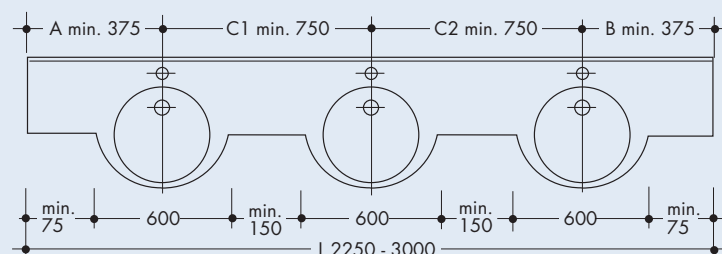

Beckeninnenmaß: 400 mm
 Tiefe (Beckenmitte/Ablage): 570/340 mm
 Frontblende (Beckenmitte/Ablage): H = 60/100 mm
 Wischleiste: H = 20 mm
 Länge: 1550 – 3000 mm

Modellvarianten:

Basis: wie oben beschrieben
 Möbel: zusätzlich mit Beckenverkleidung aus VARICOR® mit Möbelkante für Verkleidungen/Unterbaumöbel
 Luxus: zusätzlich mit Beckenverkleidung aus VARICOR® und längerer Frontblende aus VARICOR® zur Integration von Funktionsausschnitten in Frontblende für Handtuch, Kosmetiktuch-Box und WC-Papierrollenhalter

Becken mittig

Wetset Doppel-Waschtisch

Einzel-Waschtisch, Beckenplatzierung innerhalb der Min./Max.-Maße frei wählbar

Wetset Dreifach-Waschtisch

Einzel-Waschtisch, Beckenplatzierung innerhalb der Min./Max.-Maße frei wählbar