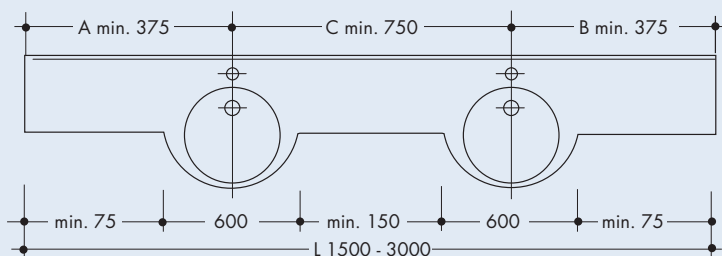

Beckeninnenmaß: 400 mm
 Tiefe (Beckenmitte/Ablage): 570/340 mm
 Frontblende (Beckenmitte/Ablage): H = 60/100 mm
 Wischleiste: H = 20 mm
 Länge: 1550 – 3000 mm

Modellvarianten:

Basis: wie oben beschrieben
 Möbel: zusätzlich mit Beckenverkleidung aus VARICOR® mit Möbelkante für Verkleidungen/Unterbaumöbel
 Luxus: zusätzlich mit Beckenverkleidung aus VARICOR® und längerer Frontblende aus VARICOR® zur Integration von Funktionsausschnitten in Frontblende für Handtuch, Kosmetiktuch-Box und WC-Papierrollenhalter

Becken mittig

Wetset Doppel-Waschtisch

Einzel-Waschtisch, Beckenplatzierung innerhalb der Min./Max.-Maße frei wählbar

Wetset Dreifach-Waschtisch

Einzel-Waschtisch, Beckenplatzierung innerhalb der Min./Max.-Maße frei wählbar